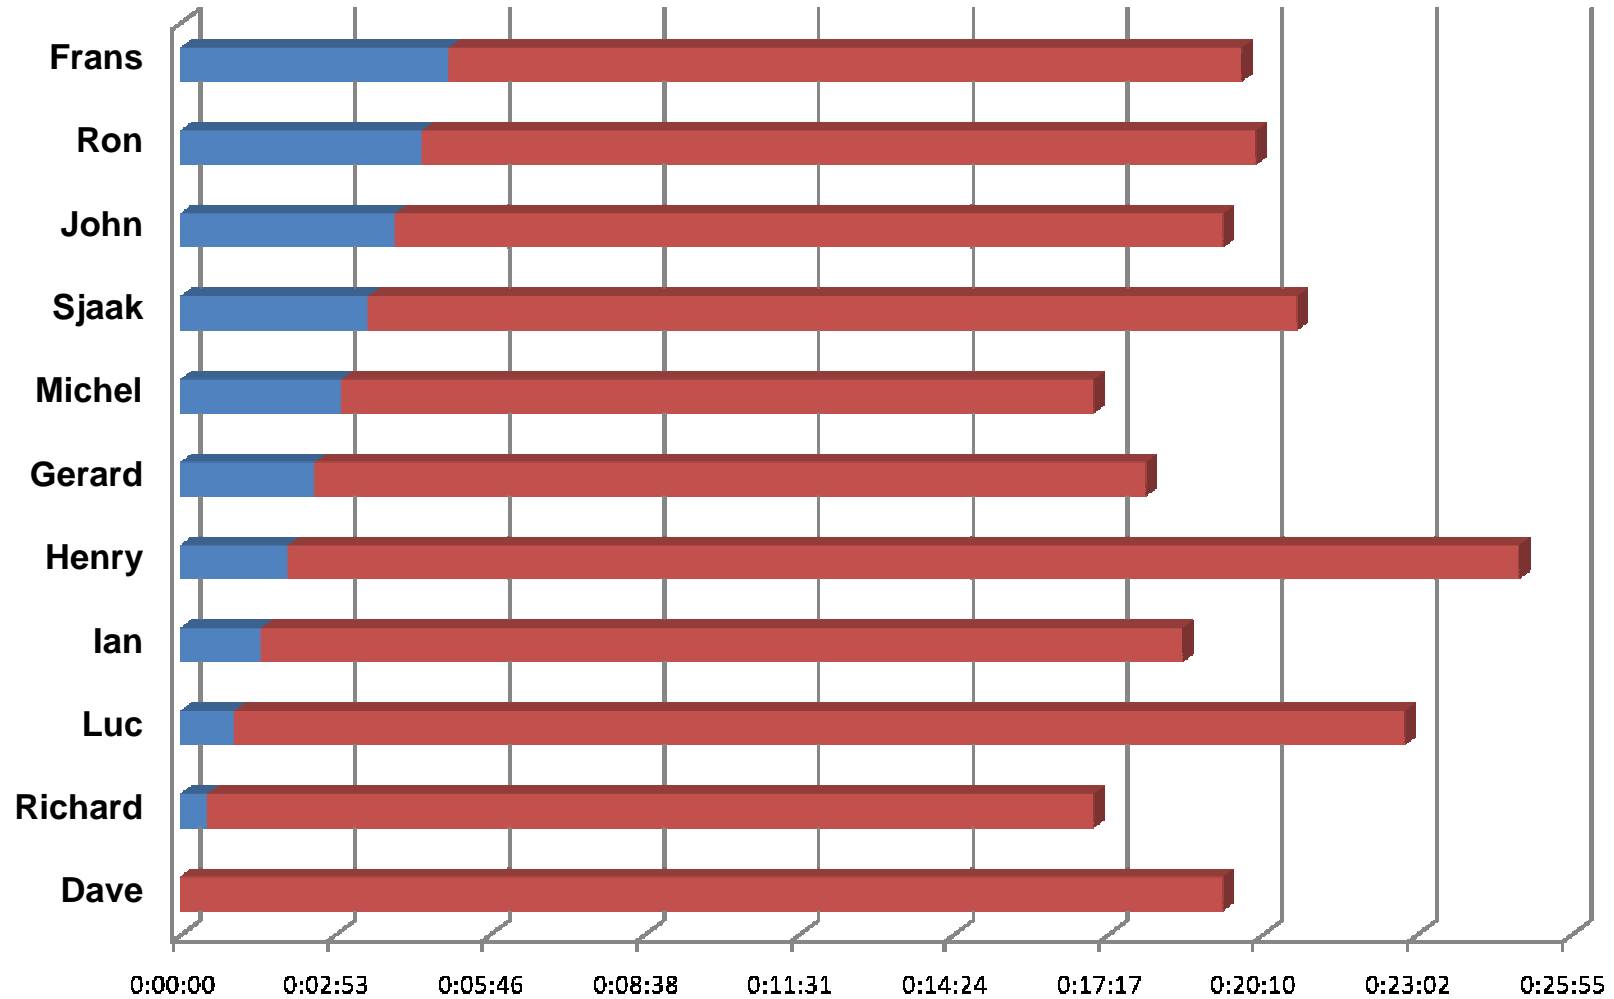

TWC 3^e Eifel Classic 2008 Tijdrit

Gerealiseerde tijd (rood) inclusief starttijd (blauw)
Hierop is goed te zien wie elkaar heeft ingehaald

TWC 3^e Eifel Classic 2008 Tijdrit

Gerealiseerde tijd in startvolgorde