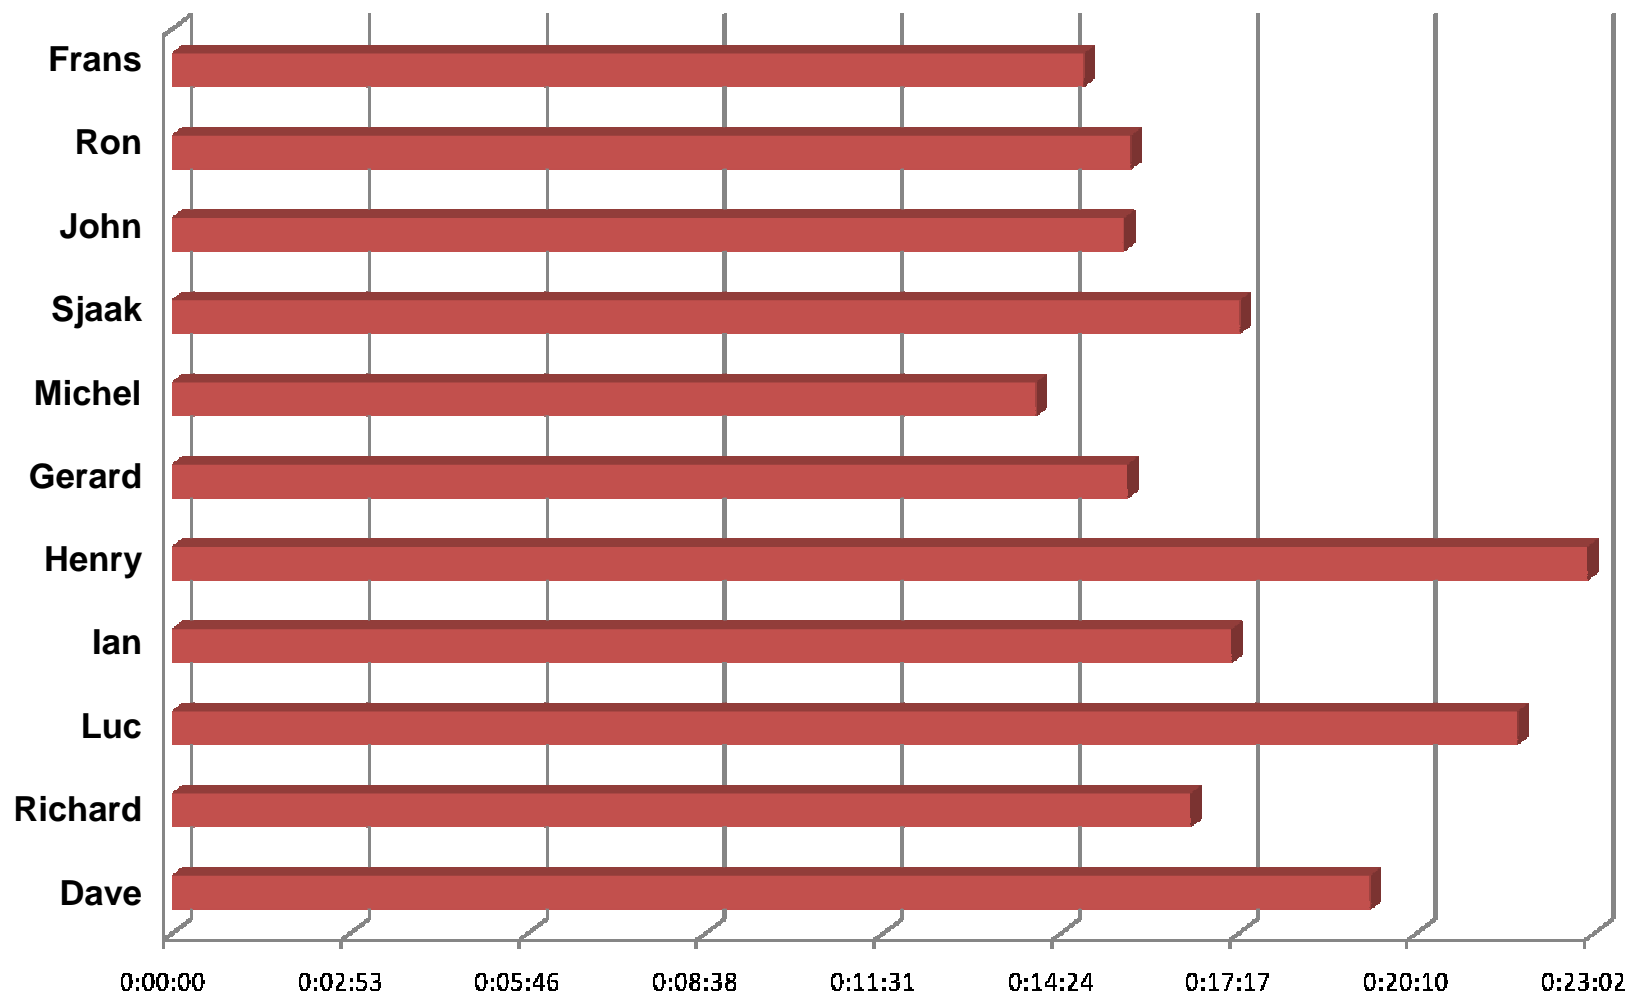

TWC 3^e Eifel Classic 2008 Tijdrit

Gerealiseerde tijd (rood) inclusief starttijd (blauw)
Hierop is goed te zien wie elkaar heeft ingehaald

TWC 3^e Eifel Classic 2008 Tijdrit

Gerealiseerde tijd in startvolgorde